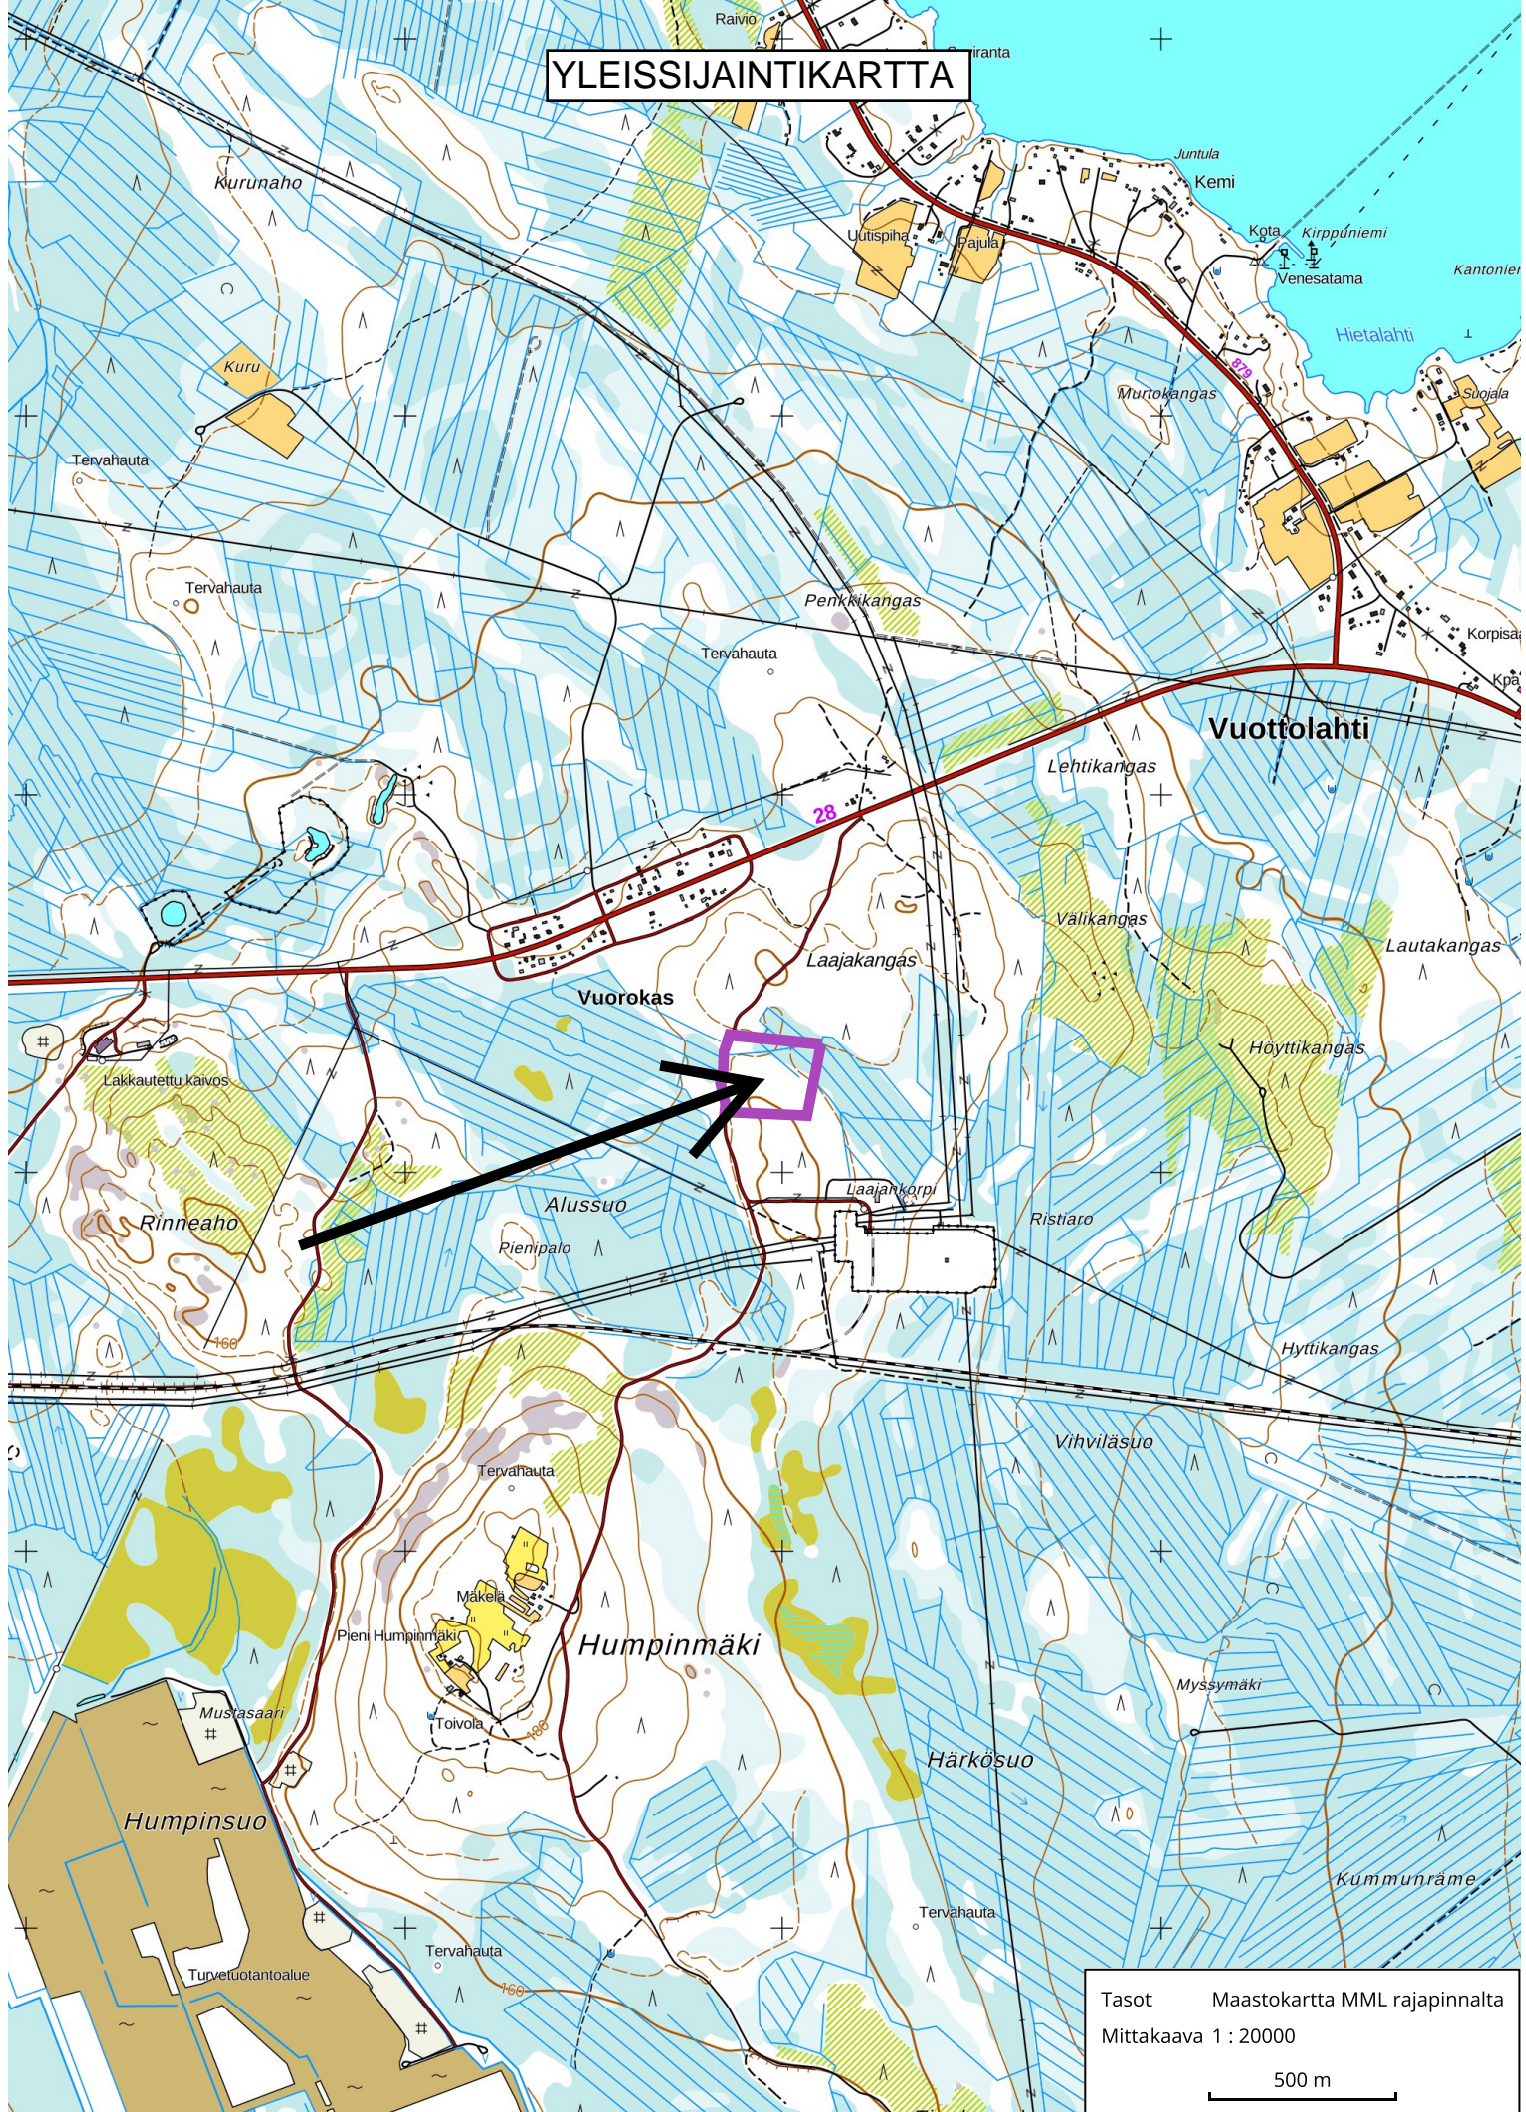

# YLEISSIJAINTIKARTTA

Tasot Maastokartta MML rajapinnalta  
Mittakaava 1 : 20000

500 m